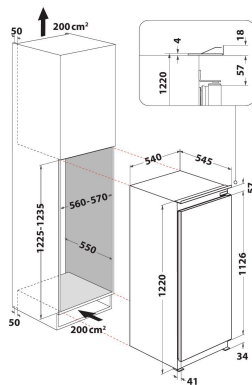

WBC 12BC21R

12NC: 859991656360

EAN-Nummer: 8003437051746

Whirlpool

SENSING THE DIFFERENCE

AUSSTATTUNG

Produktgruppe	Kühlschrank
Internationale Bestellbezeichnung	WBC 12BC21R
EAN-Nummer	8003437051746
Bauform	Eingebaut
Art der Installation	Integrierbar
Steuerung	Elektronisch
Bedienelemente	LED
Farbe Gerät	Weiß
Anschlusswert	80
Absicherung	16
Spannung	220-240
Frequenz	50
Länge Anschlusskabel	245
Steckerart	Schuko
Gesamtvolumen des Produkts (EU 2017/1369)	189
Sternekennezeichnung	4
Anzahl unabhängiger Kühlkreisläufe	1
Gerätehöhe	1220
Gerätebreite	540
Gerätetiefe	545
Tiefe Produkt bei geöffneter Tür (90°)	N/A
Höhenverstellung Füße maximal	0
Nettogewicht	38
Türanschlag	Rechts wechselbar

TECHNISCHE DETAILS

Temperatur einstellbar	Ja
Warnsignal bei Fehlfunktion	Sichtbar
Abtauvorgang im Kühlteil	Automatisch
Schnelle Abkühlfunktion	Nein
Innenventilator Kühlteil	Nein
Flaschenablage	Nein
Abschließbare Tür	Nein
Anzahl Ablageflächen Kühlteil	4
Anzahl höhenverstellbarer Ablageflächen Kühlteil	3
Material Ablagen	Glas
Temperaturanzeige Kühlteil	Ohne