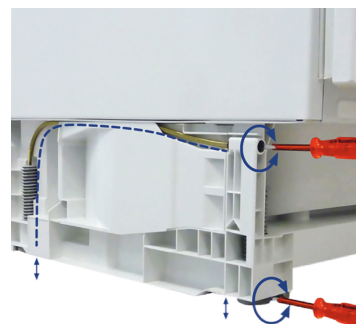

VarioSocket

Konstrukční řešení podsady - podstavce umožňuje u podstavných modelů výškové a hloubkové přizpůsobení ke kuchyňskému nábytku. Všechny čtyři stavitelné podpěry lze zepředu nastavit ve výškovém rozsahu 60 mm. Kromě toho může být větrací mřížka přizpůsobena čelní stěně kuchyně v rozsahu 55 mm.