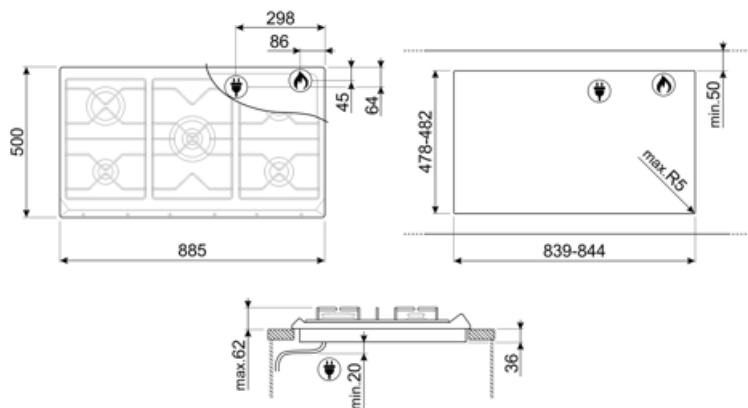

Zadní levá - Plyn – rychlý - 3.10 kW

Středová - Plyn – 2 ultrarychlý (duální) - 5.00 kW

Zadní pravá - Plyn – polorychlý - 1.70 kW

Přední pravá - Plyn – polorychlý - 1.70 kW

Plynové pojistné ventily Ano

Automatické zapalování Ano

Elektrické připojení

Jmenovitý příkon elektrického připojení (W) 1 W

Napětí (V) 220-240 V

Typ elektrického kabelu Jednofázový

Kmitočet (Hz) 50/60 Hz

Power supply cable length 120 cm

Terminal box No

Plug No

Připojení plynu

Druh plynu G20/G25 zemní plyn

Gas connection Cylindrical

Včetně dalších plynových armatur Kónický

Jmenovitý výkon připojení plynu (W) 12400 W