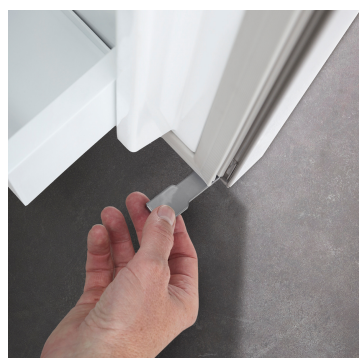

DoorStop

Udržujte svůj spotřebič Liebherr svěží a bez zápachu pomocí našeho vysouvacího systému DoorStop. Brání zápachu, protože při nepoužívání zůstávají dvířka otevřená. Šetří čas a energii.