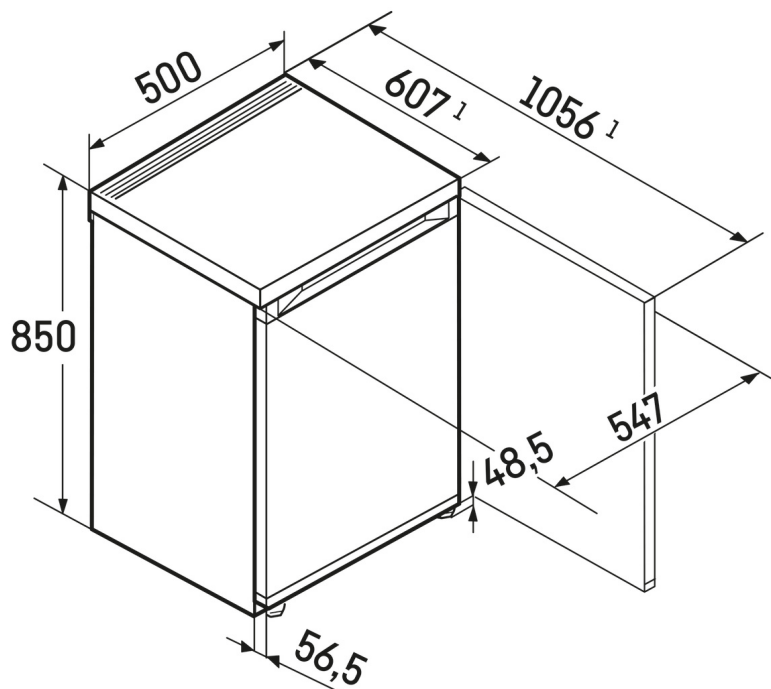

Technický výkres

Výrobky a jejich údaje jsou inscenovány pro reklamní účely. Přestože je vynaloženo veškeré úsilí na zajištění správnosti všech údajů a informací v tomto letáku, společnost Liebherr si vyhrazuje právo na změny bez předchozího upozornění. Pokud jsou skutečné rozměry, technické údaje a výkon spotřebiče rozhodující, doporučujeme vám, abyste se seznámili s návodem k instalaci, který je přiložen k danému spotřebiči. Společnost Liebherr neručí za případné škody. (13.12.2024)