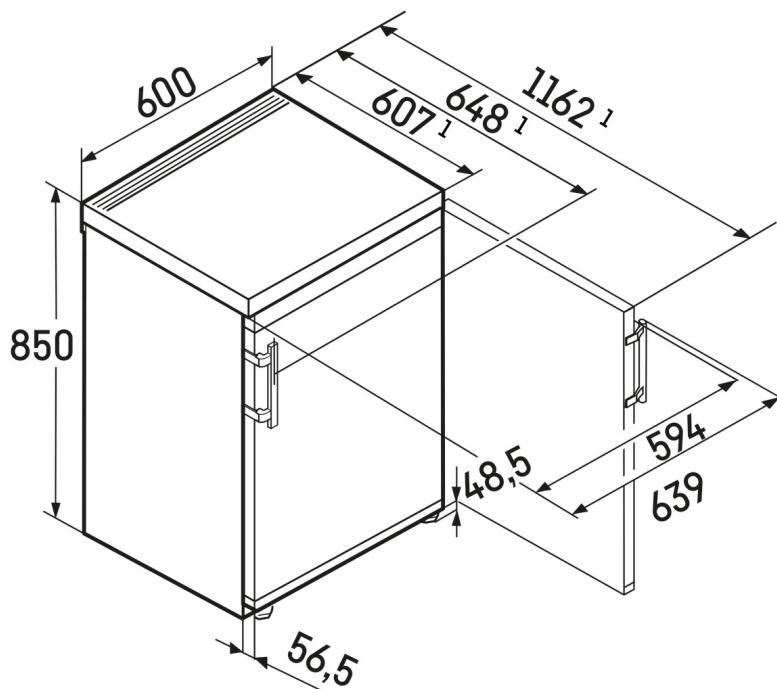

Technický výkres

Výrobky a jejich údaje jsou inscenovány pro reklamní účely. Přestože je vynaloženo veškeré úsilí na zajištění správnosti všech údajů a informací v tomto letáku, společnost Liebherr si vyhrazuje právo na změny bez předchozího upozornění. Pokud jsou skutečné rozměry, technické údaje a výkon spotřebiče rozhodující, doporučujeme vám, abyste se seznámili s návodem k instalaci, který je přiložen k danému spotřebiči. Společnost Liebherr neručí za případné škody. (13.12.2024)