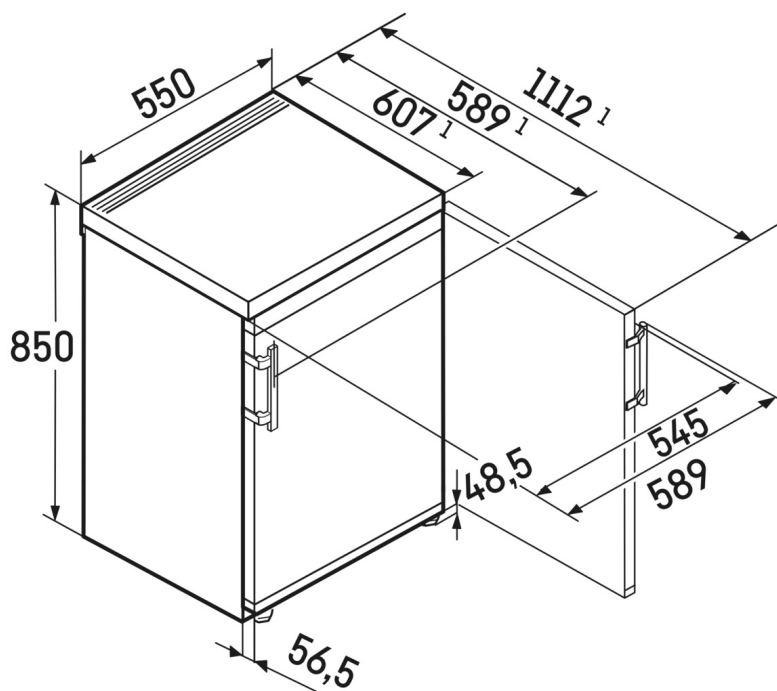

Technický výkres

Výrobky a jejich údaje jsou inscenovány pro reklamní účely. Přestože je vynaloženo veškeré úsilí na zajištění správnosti všech údajů a informací v tomto letáku, společnost Liebherr si vyhrazuje právo na změny bez předchozího upozornění. Pokud jsou skutečné rozměry, technické údaje a výkon spotřebiče rozhodující, doporučujeme vám, abyste se seznámili s návodem k instalaci, který je přiložen k danému spotřebiči. Společnost Liebherr neručí za případné škody. (13.12.2024)