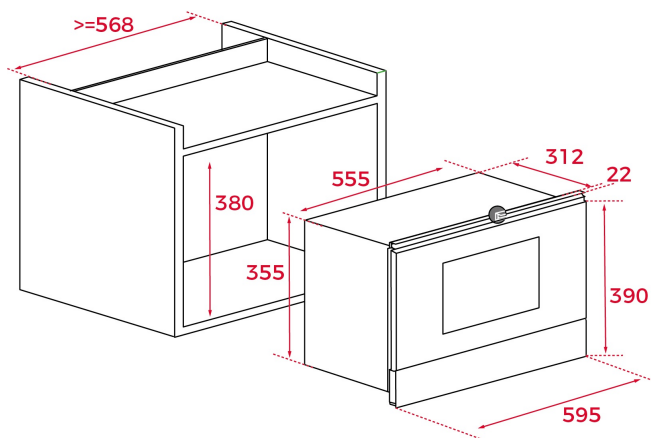

22 l

Keramické
dnoRozmrazování
dle časuElektronické
otevírání
dvířek

ODKAZ

REF: 40586302

EAN: 8421152141014

VLASTNOSTI

Edice Country Style

Vestavná mikrovlnná trouba, 39 cm

Objem: 22 l

5 úrovní mikrovlnného ohřevu

Mechanické ovládání, dva otočné ovladače

Výkon 850 W

Rozmrazování podle času

Mechanická minutka 0-60 minut

Rustikální prvky v barvě „staromosaz“

Ovládací panel pod dvířky trouby

Nerezový interiér, keramické dno

Nucená cirkulace chladného vzduchu

Dvířka se dvěma skly, otevírání vlevo

Elektronické otevírání dvířek

ROZMĚRY

Výška produktu (mm): 380/390

Šířka produktu (mm): 595

Hloubka produktu (mm): 334

Délka produktu (mm):

Čistá hmotnost (kg): 21,6

TECHNICKÁ SPECIFIKACE

MWO výkon (W): 850

Frekvence (hz): 50

Maximální jmenovitý výkon (W): 1400

Gril (W): -

BARVY