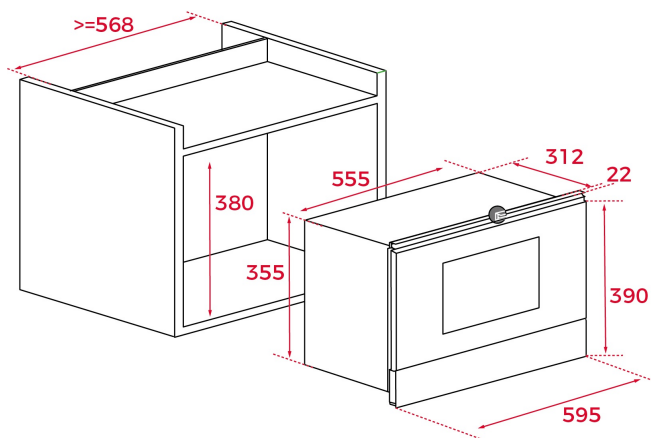

22 l

Keramické
dnoRozmrazování
dle časuElektronické
otevírání
dvířek**ODKAZ**

REF: 40586300

EAN: 8421152140994

VLASTNOSTI

Edice Country Style

Vestavná mikrovlnná trouba, 39 cm

Objem: 22 l

Nerezový interiér, keramické dno

Nucená cirkulace chladného vzduchu

Dvířka se dvěma skly, otevírání vlevo

Elektronické otevírání dvířek

ROZMĚRY

Výška produktu (mm): 380/390

Šířka produktu (mm): 595

Hloubka produktu (mm): 334

Délka produktu (mm):

Čistá hmotnost (kg): 21,6

TECHNICKÁ SPECIFIKACE

MWO výkon (W): 850

Frekvence (hz): 50

Maximální jmenovitý výkon (W): 1400

Gril (W): -

BARVY