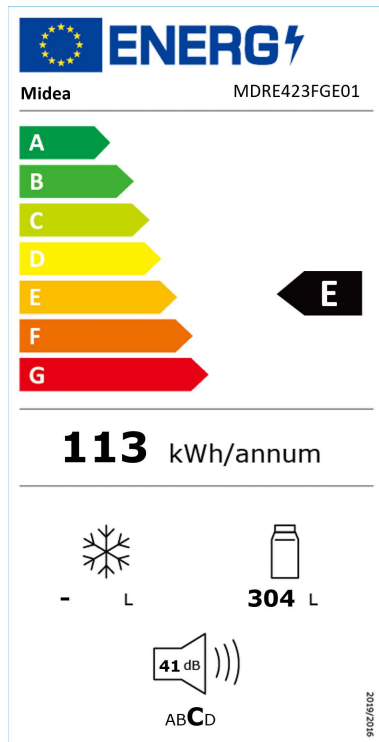

Einbauküchen Serie

Single Door

MDRE423FGE01

6954903815718

Marke	Midea
Model	MDRE423FGE01
EAN	6954903815718
Produkt	BI 1 Door Fridge
Produktkategorie	BI 1 Door Fridge
Produktserien	Einbauküchen Serie
Bauart	Einbaugerät
Türe	1
Türöffnung	Griffmulde

Design

Farbe	Inox

Leistung & Technik

Kühltechnologie	No Frost
Energieeffizienzklasse [A-G]	E
Kompressor	Normal
Schnellfunktion Kühlen/Gefrieren	-/*
Sternekennzeichnung Gefrierteil	-
Gefriervermögen [kg/24h]	-
Lagerzeit bei Störung [Stunden]	-

Bedienung & Anzeige

Steuerung	Touch-Bedienung
Position Steuerung	Oberschrank
Display	LED-Display
Gefrierteil separat steuerbar	-
Urlaubsfunktion	-

Innenraum & Zubehör

Nettoinhalt gesamt [Liter]	304
Nettoinhalt Kühl-/Gefrierteil [Liter]	304/-
LED Beleuchtung Kühl-/Gefrierteil	-/*
Türablagen Kühl-/Gefrierteil	4/-
Ablagen Kühl-/Gefrierteil	5/-
Schubladen Kühl-/Gefrierteil	2/-
Eierablage	-
Eiswürfelbehälter	-
Chiller Box	-

Sicherheit & Reinigung

Tür offen Warnung	•
Temperatur-Warnung	-

Verbrauch & Umwelt

Energieeffizienzklasse [A-G]	E
Energieverbrauch pro 24 Stunden [kWh]	0,311
Energieverbrauch pro Jahr [kWh]	113
Klimaklasse	N/ST
Schalleistungspegel [dB(A)]	41

Anschlusswerte

Anschlusswert [W]	-
Spannung [V]	220-240
Frequenz [Hz]	50
Absicherung [A]	0.5

Abmessungen & Gewicht

Gewicht Netto/Brutto [kg]	60/66
Abmessungen Gerät (H x B x T) [mm]	1785/540/545
Abmessungen Verpackung (H x B x T) [mm]	1880/580/585

Installation

Türanschlag	rechts
Türanschlag wechselbar	-

Midea Europe GmbH
Ludwig-Erhard-Straße 14
65760 Eschborn
Deutschland

+49 (0) 6196 90 20 0
info-meg@midea.com
www.midea.com/de