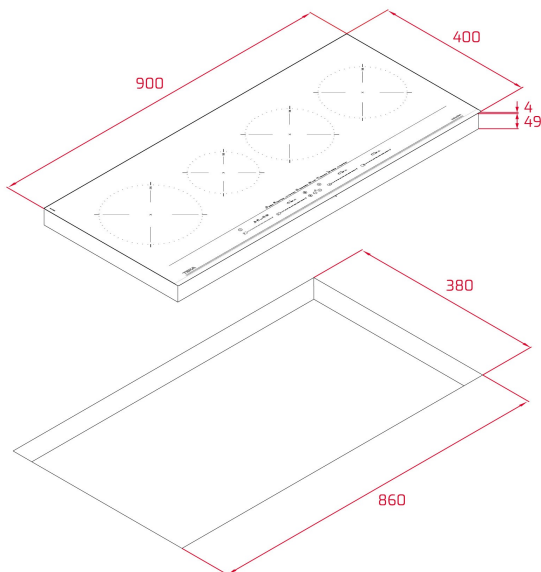

**TEKA****IZC 94620 MST BK**  
Indukční varná deska 90 cmSnadná  
instalaceAutomatické MultiSlider  
zamykání

Napájení

Funkce  
Power Plus**ODKAZ**

REF: 112500040

EAN: 8434778017359

**VLASTNOSTI**

Řada MasterSense

Indukční varná deska 90 cm

Dotykové ovládání Multislider

Keramické sklo, přední zkosená hrana

4 indukční varné zóny:

1x Ø 215 mm

2x Ø 185 mm

1x Ø 150 mm

Speciální funkce vaření s teplotními čidly: vření,

Časovač

Snadná instalace

Maximální jmenovitý výkon 7 200 W

**ROZMĚRY**

Výška produktu (mm): 53

Šířka produktu (mm): 900

Hloubka produktu (mm): 400

Délka produktu (mm):

Čistá hmotnost (kg): 10,78

**TECHNICKÁ SPECIFIKACE**

Power rate (V): 220-240

Frekvence (hz): 50/60

Maximální jmenovitý výkon (W): -

**BARVY**

112500040

Černá