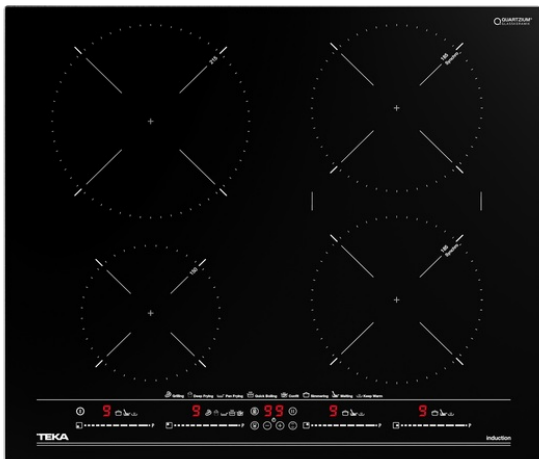

**TEKA****ITC 64630 MST BK**  
Indukční varná deska 60 cmSnadná  
instalaceAutomatické MultiSlider  
zamykání

Napájení

Funkce  
Power Plus**ODKAZ**

REF: 112500023

EAN: 8434778011739

**VLASTNOSTI**

Řada MasterSense

Indukční varná deska 60 cm

Dotykové ovládání MultiSlider

Keramické sklo, nerezový rámeček

4 indukční varné zóny:

1 x Ø 215 mm

2 x Ø 185 mm

1 x Ø 150 mm

Speciální funkce vaření s teplotními čidly: vření,

Časovač

Snadná instalace

Maximální jmenovitý výkon: 7 200 W

**ROZMĚRY**

Výška produktu (mm): 53

Šířka produktu (mm): 606

Hloubka produktu (mm): 516

Délka produktu (mm):

Čistá hmotnost (kg): 10,7

**TECHNICKÁ SPECIFIKACE**

Power rate (V): 220-240

Frekvence (hz): 50/60

Maximální jmenovitý výkon (W): -

**BARVY**

112500023

Černá