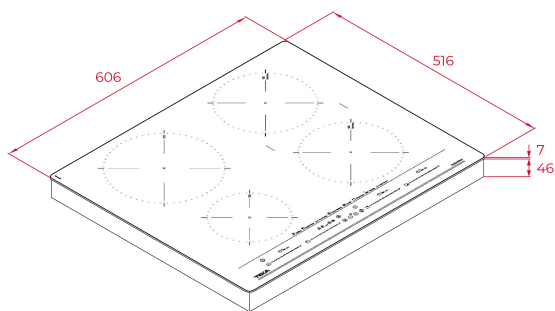

**TEKA****ITC 64630 MST BK**  
Indukční varná deska 60 cmSnadná  
instalaceAutomatické MultiSlider  
zamykání

Napájení

Funkce  
Power Plus**ODKAZ**

REF: 112500023

EAN: 8434778011739

**VLASTNOSTI**

Řada MasterSense

Indukční varná deska 60 cm

Dotykové ovládání MultiSlider

Keramické sklo, nerezový rámeček

4 indukční varné zóny:

1 x Ø 215 mm

2 x Ø 185 mm

1 x Ø 150 mm

Speciální funkce vaření s teplotními čidly: vření,

Časovač

Snadná instalace

Maximální jmenovitý výkon: 7 200 W

**ROZMĚRY**

Výška produktu (mm): 53

Šířka produktu (mm): 606

Hloubka produktu (mm): 516

Délka produktu (mm):

Čistá hmotnost (kg): 10,7

**TECHNICKÁ SPECIFIKACE**

Power rate (V): 220-240

Frekvence (hz): 50/60

Maximální jmenovitý výkon (W): -

**BARVY**

112500023

Černá