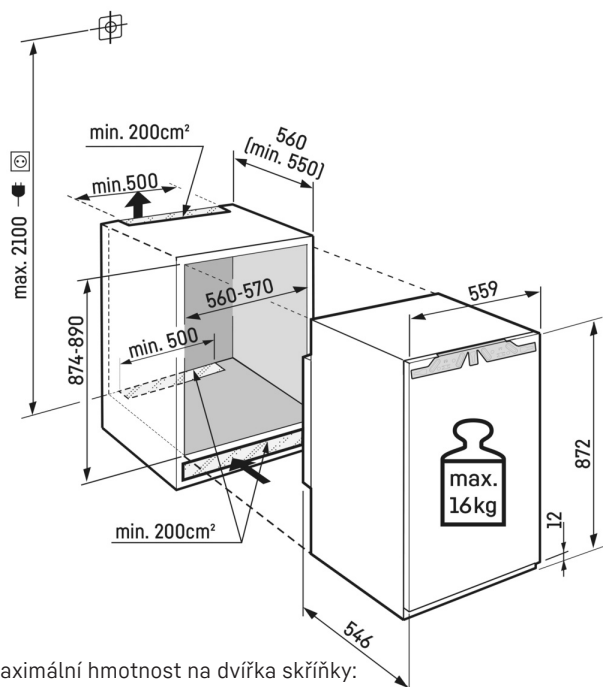

¹ V souladu s nařízením EU 2019/2016 zobrazujeme celkový objem prostoru jako celé číslo (zaokrouhlené) a objem prostoru mrazicího prostoru a prostoru pro uchování čerstvých potravin s jedním desetinným místem.

Technický výkres

Maximální hmotnost na dvířka skříňky:
Mrazicí oddíl: 16 kg