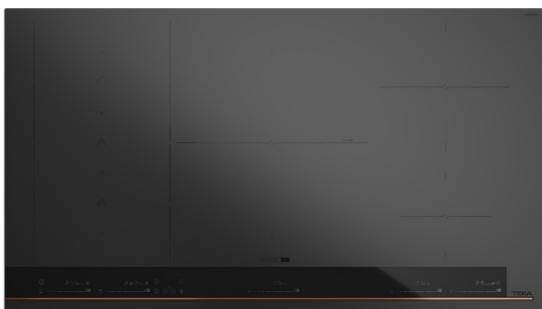

ODKAZ

REF: 112500061

EAN: 8434778030402