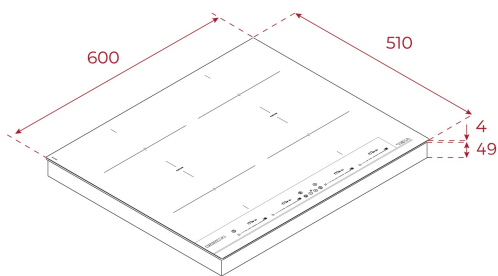

Snadná  
instalace

Flex zóny

MultiSlider

Napájení

Funkce  
Power Plus

## VLASTNOSTI

Edice Infinity G1

Indukční varná deska 60 cm

Dotykové ovládání Multislider

Keramické sklo, hrana zabroušená do „C“

4 indukční varné flex zóny

4x 235 x 189 mm

Speciální funkce vaření s teplotními čidly: vření, rozpouštění a udržení teploty

## ROZMĚRY

**Výška produktu (mm):** 53

**Šířka produktu (mm):** 600

**Hloubka produktu (mm):** 510

**Délka produktu (mm):**

**Čistá hmotnost (kg):** 10,66