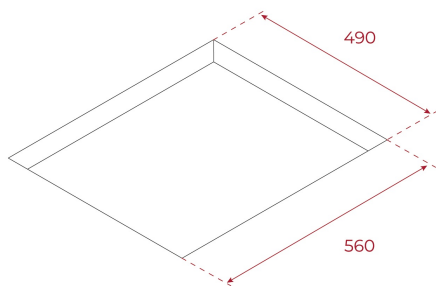

ODKAZ

REF: 112510038

EAN: 8434778022827

VLASTNOSTI

Edice Infinity G1

Indukční varná deska 60 cm

Dotykové ovládání Multislider

Keramické sklo, hrana zabroušená do „C“

4 indukční varné flex zóny

4x 235 x 189 mm

Speciální funkce vaření s teplotními čidly: vření, rozpouštění a udržení teploty

Funkce Power Plus, Stop & Go

System bezpečnostního zablokování

Ukazatel zbytkového tepla

Časovač

Snadná instalace

Maximální jmenovitý výkon 7 200 W

ROZMĚRY

Výška produktu (mm): 53

Šířka produktu (mm): 600

Hloubka produktu (mm): 510

Délka produktu (mm):

Čistá hmotnost (kg): 10,66

TECHNICKÁ SPECIFIKACE

Power rate (V): 220-240

Frekvence (hz): 50/60

Maximální jmenovitý výkon (W): -

BARVY

112510038

Matná černá