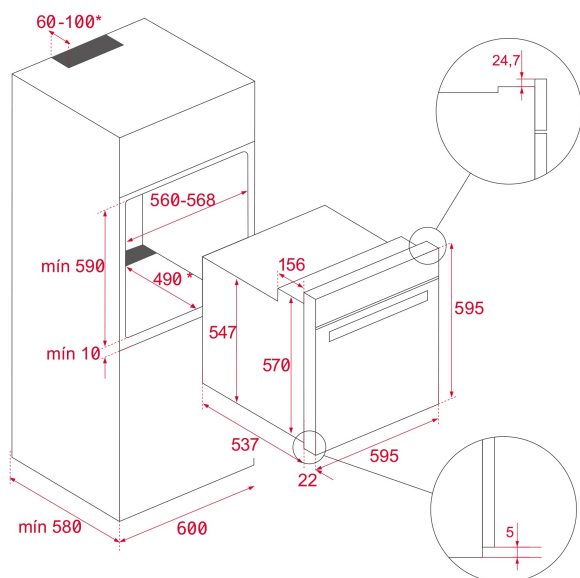

TEKA

HSB 640 WH

Multifunkční trouba s technologií SurroundTemp

70 l

Čistící
systém
HydroCleanTeleskopické
pojezdy
Plus

SurroundTemp

ODKAZ

REF: 41560271

EAN: 8421152154502

VLASTNOSTI

Multifunkční trouba s technologií SurroundTemp
 9 funkcí pro přípravu pokrmů
 Čistící systém HydroClean® PRO
 Energetická třída A+
 Objem: 70 l
 Dotykový ovládací panel s LED displejem
 Dva otočné ovladače
 Funkce expresního předehřevu, ECO
 a Rozmrazování
 Dvířka se dvěma skly
 Teleskopický výsuv Plus Extension Easy Slide
 Přívodní kabel bez koncovky
 Hluboký a mělký plech, zesílený rošt

ROZMĚRY

Výška produktu (mm): 595

Šířka produktu (mm): 595

Hloubka produktu (mm): 537+22

Délka produktu (mm):

Čistá hmotnost (kg): 27

TECHNICKÁ SPECIFIKACE

Třída energetické účinnosti : A+

Power rate (V): 220-240

Frekvence (hz): 50/60

Maximální jmenovitý výkon (W): 3215

BARVY

41560271 Bílá

41560270 Černá