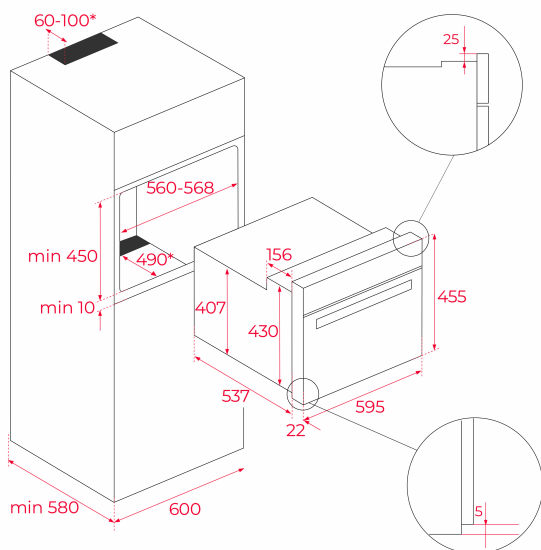

Skleněný pekáč a zesílený rošt

40 l

Rozmrazování
dle časuRozmrazování
dle váhyČistící
systém
HydroClean

SurroundTemp

ROZMĚRY

Výška produktu (mm): 455

Šířka produktu (mm): 595

Hloubka produktu (mm): 559

Délka produktu (mm):

Čistá hmotnost (kg): 30,0

**TECHNICKÁ SPECIFIKACE**

Třída energetické účinnosti : -

Power rate (V): 220-240

Frekvence (hz): 50

Maximální jmenovitý výkon (W): 3400

BARVY