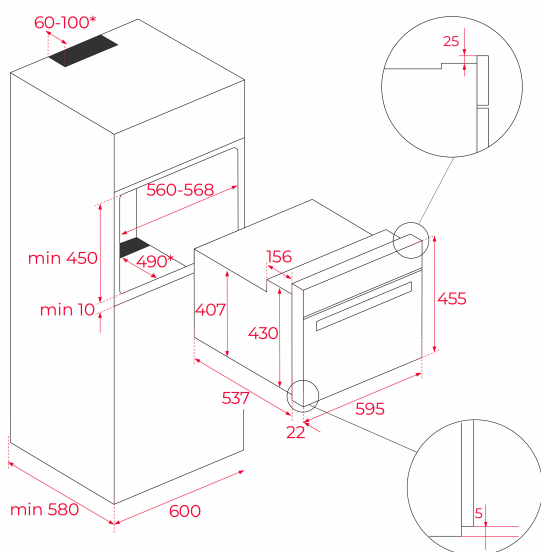

44 l

Čistící systém
HydroCleanTeleskopické
pojezdy
Plus

SurroundTemp

**ODKAZ**

REF: 111130003

EAN: 8434778007633

VLASTNOSTI

Edice Urban Colors

Multifunkční kompaktní trouba, 45 cm

Technologie SurroundTemp

9 funkcí pro přípravu pokrmů

Objem: 44 l

Čistící systém HydroClean® PRO

Dotykový ovládací panel s LED displejem

Dva otočné ovladače

Maxi gril (2 500 W)

Funkce expresního předehřevu, ECO

a Rozmrazování

Dvířka se třemi skly

Teleskopický výsuv

Přívodní kabel bez koncovky

Hluboký plech a zesílený rošt

Možnost dokoupení sady SteamBox

ROZMĚRY**Výška produktu (mm): 455****Šířka produktu (mm): 595****Hloubka produktu (mm): 537+22****Délka produktu (mm):****Čistá hmotnost (kg): 25****TECHNICKÁ SPECIFIKACE**

Třída energetické účinnosti : A+

Power rate (V): 220-240

Frekvence (hz): 50/60

Maximální jmenovitý výkon (W): 3015

BARVY

111130003

Černé sklo

111130004