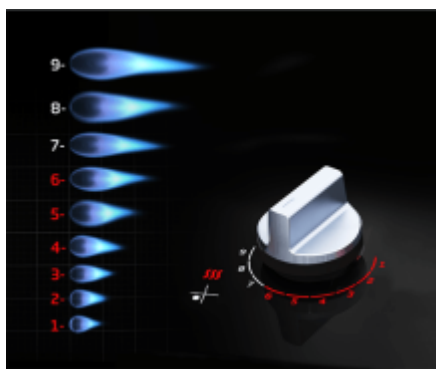

Technologie

Typ desky	Plyn	Typ instalace plynu	NG
Možnost přenastavení typu plynu	LPG	Barva	Nerez

FlameAdjust™	Ano	Vysoce efektivní plynový hořák	Ano
PractiClean®	Ano	Typ zapalování	Integrované zapalování

FlameAdjust™

Přesné nastavení plamene

Nastavení plamene FlameAdjust je podobné jako úroveň ohřevu u indukční a sklokeramické desky. Má úrovně 1-9, takže s nimi lze vařit přesně a postup vaření kdykoliv zopakovat.