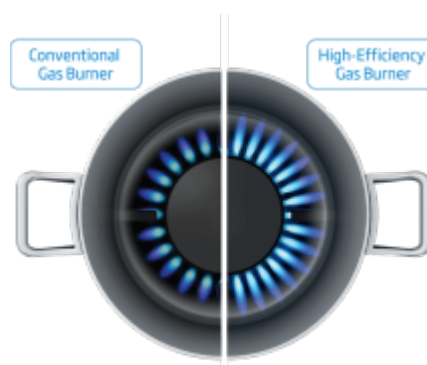

Hlavní vlastnosti

Šířka	60 cm	Výška	4.6 cm
Hloubka	51 cm	Typ desky	Plyn
Konfigurace plotýnek	3 plynové hořáky a 1 wok hořák	FlameAdjust™	Ano
Vysoce efektivní plynový hořák	Ano	Počet úrovní ohřevu	9
Barva	Nerez	Typ instalace plynu	NG
Možnost přenastavení typu plynu	LPG	Celkový plynový výkon	7800 W
Celkový elektrický výkon	1 W	Produktové EAN	8690842526527
Produktové číslo	7751688391		

Technologie

Typ desky	Plyn	Typ instalace plynu	NG
Možnost přenastavení typu plynu	LPG	Barva	Nerez

FlameAdjust™	Ano	Vysoce efektivní plynový hořák	Ano
PractiClean®	Ano	Typ zapalování	Integrované zapalování

Bezpečnost

Bezpečnostní pojistka plynových hořáků desky	Ano		
---	-----	--	--

Výkon a spotřeba

Celkový plynový výkon	7800 W	Celkový elektrický výkon	1 W
Napájecí napětí	220 - 240 V	Frekvence	50 Hz
Zástrčka	Ano		

FlameAdjust™

Přesné nastavení plamene

Nastavení plamene FlameAdjust je podobné jako úroveň ohřevu u indukční a sklokeramické desky. Má úrovně 1-9, takže s nimi lze vařit přesně a postup vaření kdykoliv zopakovat.