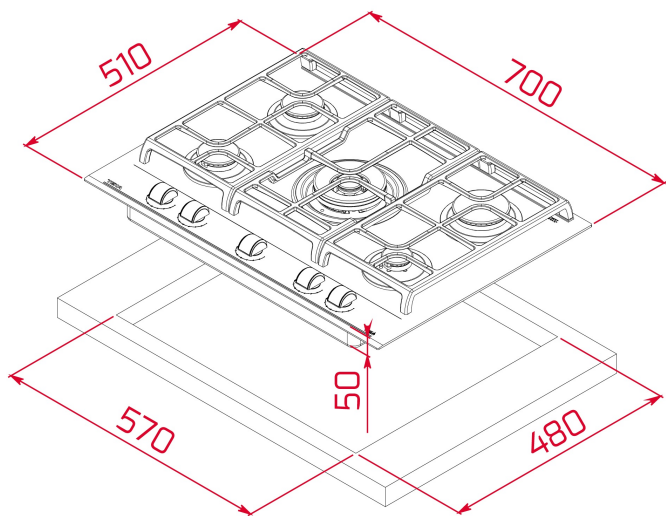

TEKA**GZC 75330 XBC WH**

Skleněná plynová varná deska 70 cm z edice Urban Colors

Snadná
instalaceExactFlame
regulace
plameneAutomatické
zapalováníAutomatické
zamykání**ODKAZ**

REF: 112570176

EAN: 8434778019162

VLASTNOSTI

Edice Urban Colors

Skleněná plynová varná deska 70 cm

5 varných zón

Otočné ovladače - 9 stupňů výkonu

Keramické sklo, přední zkosená hrana

3 samostatné litinové mřížky

Systém automatického zapalování

ROZMĚRY

Výška produktu (mm): 110

Šířka produktu (mm): 700

Hloubka produktu (mm): 510

Délka produktu (mm):

Čistá hmotnost (kg): 13,5

TECHNICKÁ SPECIFIKACE

Power rate (V): 220-240