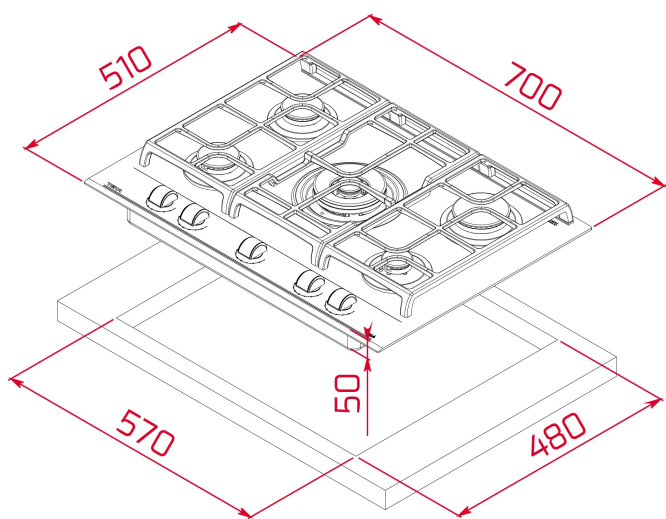

TEKA**GZC 75330 XBC ST**

Skleněná plynová varná deska 70 cm z edice Urban Colors

Snadná
instalaceExactFlame
regulace
plameneAutomatické
zapalováníAutomatické
zamykání**ODKAZ**

REF: 112570175

EAN: 8434778019155

VLASTNOSTI

Edice Urban Colors

Skleněná plynová varná deska 70 cm

5 varných zón

Otočné ovladače - 9 stupňů výkonu

Keramické sklo, přední zkosená hrana

3 samostatné litinové mřížky

Systém automatického zapalování

ROZMĚRY

Výška produktu (mm): 98

Šířka produktu (mm): 700

Hloubka produktu (mm): 510

Délka produktu (mm):

Čistá hmotnost (kg): 13,5

TECHNICKÁ SPECIFIKACE

Power rate (V): 220-240