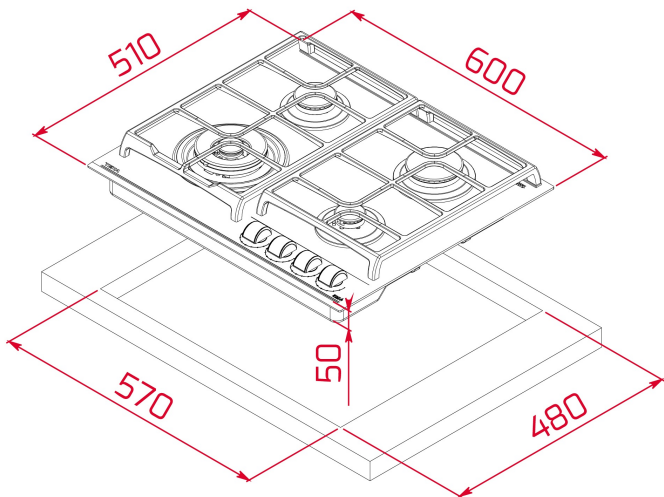

TEKA**GZC 64320 XBC WH**

Skleněná plynová varná deska 60 cm z edice Urban Colors

Snadná
instalaceExactFlame
regulace
plameneAutomatické
zapalováníAutomatické
zamykání**ODKAZ**

REF: 112570168

EAN: 8434778019087

VLASTNOSTI

Edice Urban Colors

Skleněná plynová varná deska 60 cm

4 varné zóny

Otočné ovladače - 9 stupňů výkonu

Keramické sklo, přední zkosená hrana

2 samostatné litinové mřížky

Systém automatického zapalování

Bezpečnostní automatický zámek

4 varné zóny:

1 trojitý kruhový hořák (4,00 kW)

1 rychlý hořák (2,8 kW)

1 střední hořák (1,75 kW)

1 pomocný hořák (1 kW)

Typ plynu: zemní/PB

ROZMĚRY

Výška produktu (mm): 98

Šířka produktu (mm): 600

Hloubka produktu (mm): 510

Délka produktu (mm):

Čistá hmotnost (kg): 14,8

TECHNICKÁ SPECIFIKACE

Power rate (V): 220-240

Frekvence (hz): 50/60