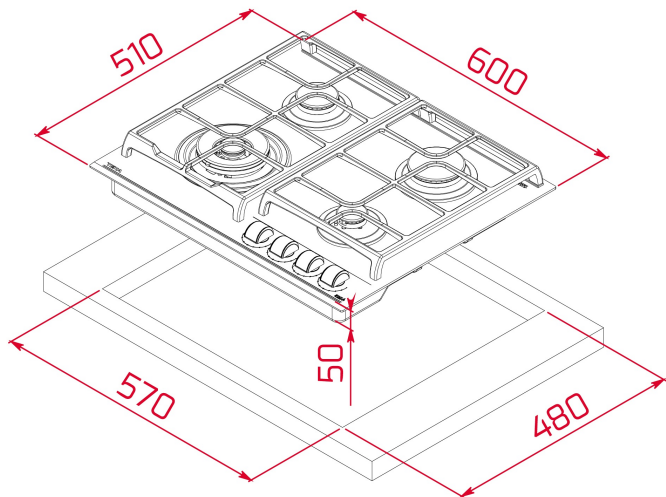

TEKA**GZC 64320 XBC SM**

Sklenná plynová varná deska 60 cm z edice Urban Colors

Snadná instalace

ExactFlame regulace plamene

Automatické zapalování

Automatické zamykání

**ODKAZ**

REF: 112570171

EAN: 8434778019117

VLASTNOSTI

Edice Urban Colors

Sklenná plynová varná deska 60 cm

4 varné zóny

Otočné ovladače - 9 stupňů výkonu

Keramické sklo, přední zkosená hrana

2 samostatné litinové mřížky

ROZMĚRY

Výška produktu (mm): 110

Šířka produktu (mm): 600

Hloubka produktu (mm): 510

Délka produktu (mm):

Čistá hmotnost (kg): 11,7

TECHNICKÁ SPECIFIKACE

Power rate (V): 220-240