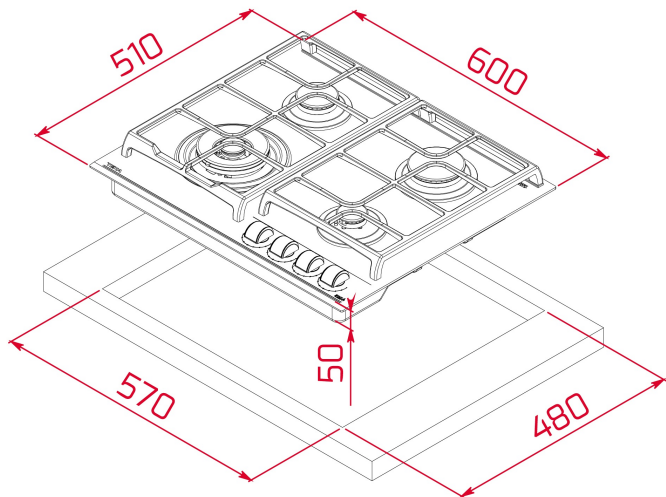

TEKA**GZC 64320 XBC LB**

Skleněná plynová varná deska 60 cm z edice Urban Colors

Snadná
instalaceExactFlame
regulace
plameneAutomatické
zapalováníAutomatické
zamykání**ODKAZ**

REF: 112570170

EAN: 8434778019100

VLASTNOSTI

Edice Urban Colors

Skleněná plynová varná deska 60 cm

4 varné zóny

Otočné ovladače - 9 stupňů výkonu

Keramické sklo, přední zkosená hrana

2 samostatné litinové mřížky

Systém automatického zapalování

Bezpečnostní automatický zámek

4 varné zóny:

1 trojitý kruhový hořák (4,00 kW)

1 rychlý hořák (2,8 kW)

1 střední hořák (1,75 kW)

1 pomocný hořák (1 kW)

Typ plynu: zemní/PB

ROZMĚRY

Výška produktu (mm): 98

Šířka produktu (mm): 600

Hloubka produktu (mm): 510

Délka produktu (mm):

Čistá hmotnost (kg): 11,7

TECHNICKÁ SPECIFIKACE

Power rate (V): 220-240

Frekvence (hz): 50/60