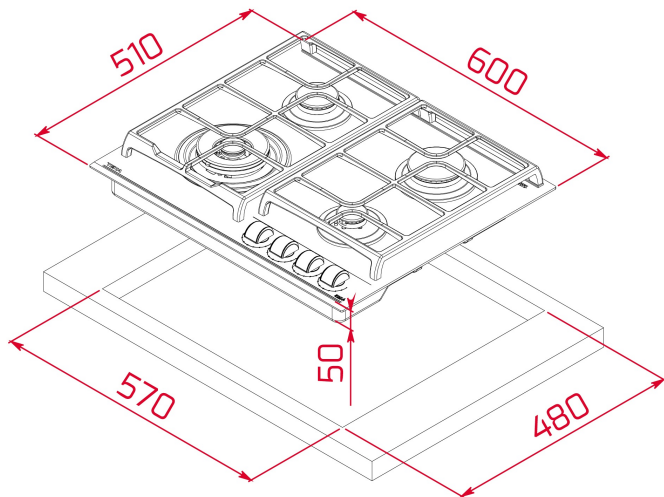

**TEKA****GZC 64320 XBC BK**

Skleněná plynová varná deska 60 cm z edice Urban Colors

Snadná  
instalaceExactFlame  
regulace  
plameneAutomatické  
zapalováníAutomatické  
zamykání**ODKAZ**

REF: 112570169

EAN: 8434778019094

**VLASTNOSTI**

Edice Urban Colors

Skleněná plynová varná deska 60 cm

4 varné zóny

Otočné ovladače - 9 stupňů výkonu

Keramické sklo, přední zkosená hrana

2 samostatné litinové mřížky

**ROZMĚRY**

Výška produktu (mm): 98

Šířka produktu (mm): 600

Hloubka produktu (mm): 510

Délka produktu (mm):

Čistá hmotnost (kg): 11,7

**TECHNICKÁ SPECIFIKACE**

Power rate (V): 220-240