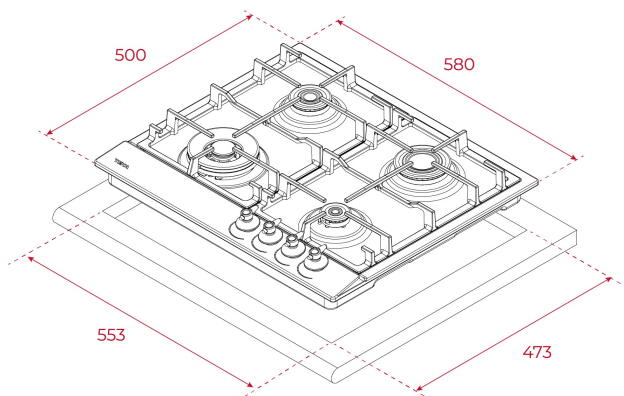

TEKA**GSC 64320 RBC VN OB**

Rustikální plynová varná deska 60 cm z edice Country Style

Automatické zapalování

Automatické zamykání

**ODKAZ**

REF: 112610057

EAN: 8434778022896

VLASTNOSTI

Rustikální plynová varná deska 60 cm z edice Country Style

4 varné zóny

Ovládací prvky v barvě „staromosaz“

2 samostatné litinové mřížky

Systém automatického zapalování

Bezpečnostní automatický zámek

4 varné zóny:

1 dvojitý kruhový hořák (4,0 kW)

1 rychlý hořák (2,80 kW)

1 střední hořák (1,75 kW)

1 pomocný hořák (1 kW)

Typ plynu: zemní/PB

ROZMĚRY**Výška produktu (mm):** 85**Šířka produktu (mm):** 580**Hloubka produktu (mm):** 500**Délka produktu (mm):****Čistá hmotnost (kg):** 8,75**TECHNICKÁ SPECIFIKACE**