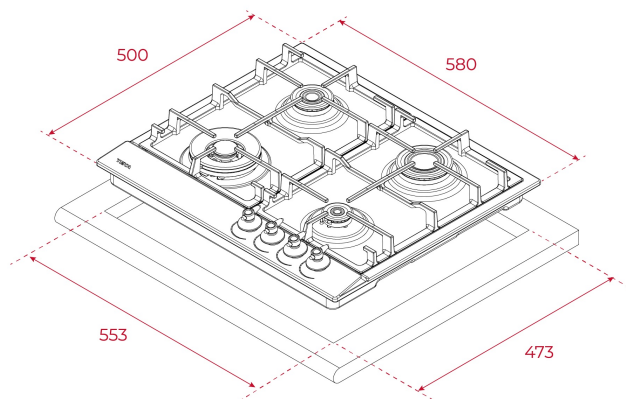

TEKA**GSC 64320 RBC AT OB**

Rustikální plynová varná deska 60 cm z edice Country Style

Automatické Automatické
zapalování zamykání**ODKAZ**

REF: 112610058

EAN: 8434778022902

VLASTNOSTI

Rustikální plynová varná deska 60 cm z edice Country Style

4 varné zóny

Ovládací prvky v barvě „staromosaz“

2 samostatné litinové mřížky

Systém automatického zapalování

Bezpečnostní automatický zámek

4 varné zóny:

1 dvojitý kruhový hořák (4,0 kW)

1 rychlý hořák (2,80 kW)

1 střední hořák (1,75 kW)

1 pomocný hořák (1 kW)

Typ plynu: zemní/PB

ROZMĚRY**Výška produktu (mm):** 85**Šířka produktu (mm):** 580**Hloubka produktu (mm):** 500**Délka produktu (mm):****Čistá hmotnost (kg):** 8,75**TECHNICKÁ SPECIFIKACE**