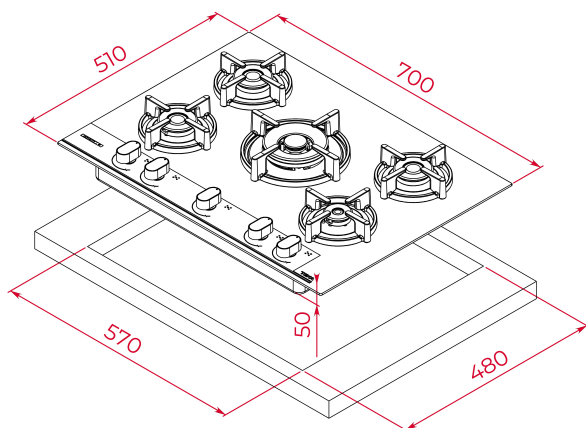

ODKAZ

REF: 112570210

EAN: 8434778022612

VLASTNOSTI

Edice Infinity G1

Skleněná plynová varná deska 70 cm

5 varných zón

Otočné ovladače s novým ergonomickým designem

5 samostatných litinových mřížek

Keramické sklo, hrana zabroušená do „C“

System automatického zapalování

Bezpečnostní automatický zámek

5 varných zón:

1 dvojitý kruhový hořák 3,50 kW

1 rychlý hořák 2,80 kW

1 střední hořák 1,75 kW

1 střední hořák 1,40 kW

1 pomocný hořák 1,00 kW

Snadná instalace

Typ plynu: zemní/PB

ROZMĚRY

Výška produktu (mm): 110

Šířka produktu (mm): 700

Hloubka produktu (mm): 510

Délka produktu (mm):

Čistá hmotnost (kg): 16

TECHNICKÁ SPECIFIKACE

Power rate (V): 220-240

Frekvence (hz): 50/60

Maximální jmenovitý výkon (W): -

BARVY

112570210

Matná černá