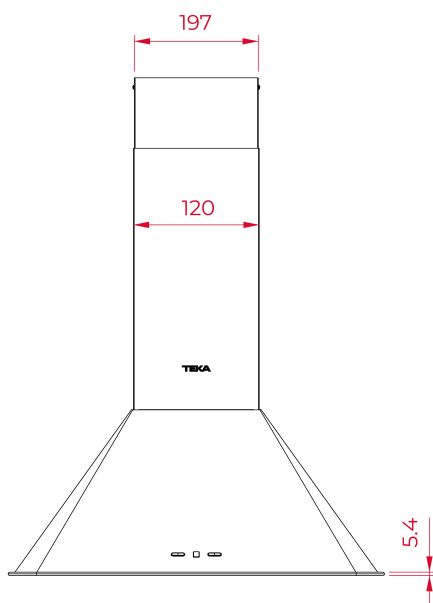

**TEKA****DOS 60.2 ATBS**

Komínový odsavač par 60 cm z edice Country Style

LED

**ODKAZ**

REF: 113010008

EAN: 8434778024203

**VLASTNOSTI**

Edice Country Style

Komínový odsavač par 60 cm

Systém obvodového odsávání

Ovládání elektronické

Rustikální design s prvky v barvě staromosaz

3 rychlosti + 1 intenzivní

LED osvětlení 2x 2,5 W

Dvojitý turbínový motor

Kapacita odtahu: min. 245, max. 500, intenz. 600 m3/h

Hlučnost: min. 46, max. 64, intenz. 68 dB

Energetická třída B

Rozbočovač pro recirkulaci s užitím krytu komínu

Uhlíkové filtry – kód 61801345/D9C INTEGRA (set 2 ks) k dokoupení

**ROZMĚRY****Výška produktu (mm):** 716-1129**Šířka produktu (mm):** 440**Hloubka produktu (mm):** 598**Délka produktu (mm):****Čistá hmotnost (kg):****TECHNICKÁ SPECIFIKACE**