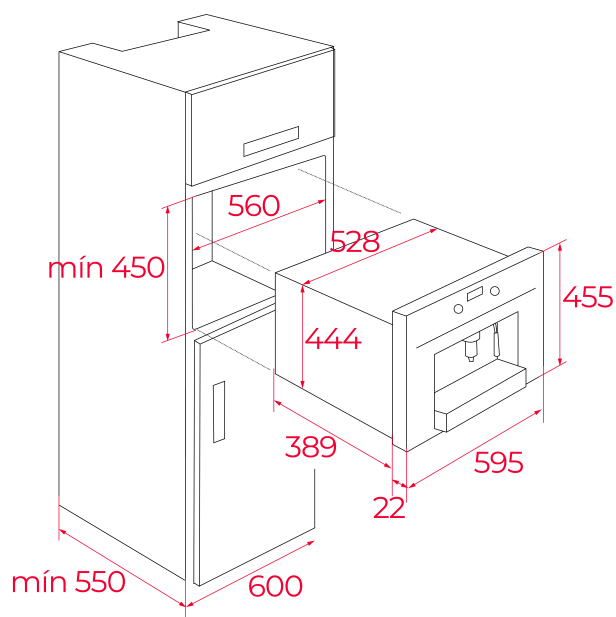

**TEKA****CLC 855 GM ST**

Automatický vestavný kávovar 45 cm z edice Urban Colors

Kávová  
zrna

Mletá káva

**ODKAZ**

REF: 111630003

EAN: 8434778008326

**VLASTNOSTI**

LED osvětlení prostoru přípravy kávy

Možnost přípravy dvou šáleků zároveň

Možnost přípravy nápoje z mleté kávy

Snadno výjimatelný kontejner

Tlak: 15 barů

Výškově nastavitelná podpěra šálku

Zásobník na kávová zrna (200 g/14 šáleků)

Integrovaný kovový kávomlýnek

13 pozic nastavení hrubosti mletí kávových zrn

Zásobník na vodu 1,8 l

**ROZMĚRY**

Výška produktu (mm): 455

Šířka produktu (mm): 595

Hloubka produktu (mm): 412

Délka produktu (mm):

Čistá hmotnost (kg): 23

**TECHNICKÁ SPECIFIKACE**

Power rate (V): 220-240

Frekvence (hz): 50/60

Maximální jmenovitý výkon (W): 1350

**BARVY**

111630003

Stone Grey