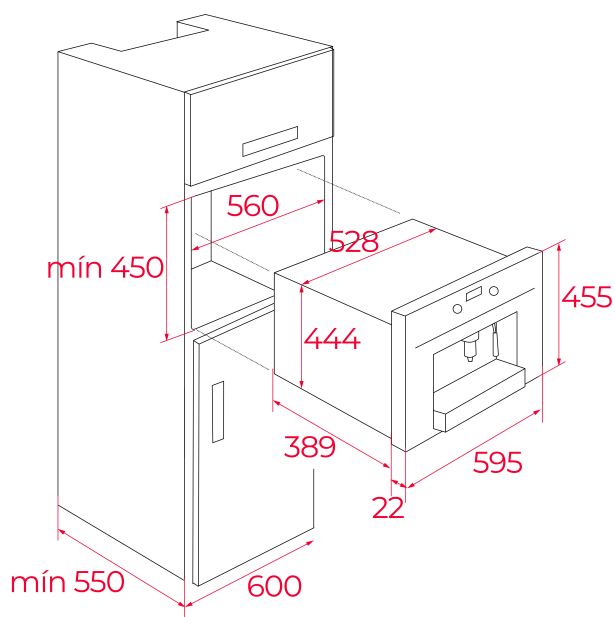

TEKA**CLC 855 GM SM**

Automatický vestavný kávovar 45 cm z edice Urban Colors

Kávová
zrna

Mletá káva

**ODKAZ**

REF: 111630001

EAN: 8434778004120

VLASTNOSTI

LED osvětlení prostoru přípravy kávy

Možnost přípravy dvou šáleků zároveň

Možnost přípravy nápoje z mleté kávy

Snadno výjimatelný kontejner

Tlak: 15 barů

Výškově nastavitelná podpěra šálku

Zásobník na kávová zrna (200 g/14 šáleků)

Integrovaný kovový kávomlýnek

13 pozic nastavení hrubosti mletí kávových zrn

Zásobník na vodu 1,8 l

ROZMĚRY

Výška produktu (mm): 455

Šířka produktu (mm): 595

Hloubka produktu (mm): 412

Délka produktu (mm):

Čistá hmotnost (kg): 23

TECHNICKÁ SPECIFIKACE

Power rate (V): 220-240

Frekvence (hz): 50/60

Maximální jmenovitý výkon (W): 1350

BARVY

111630001

Steam Grey