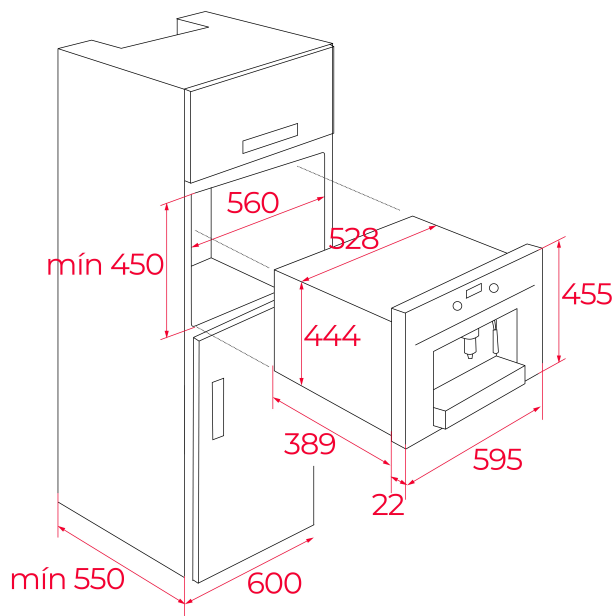

**TEKA****CLC 855 GM BK**

Automatický vestavný kávovar 45 cm z edice Urban Colors

Kávová  
zrna

Mletá káva

**ODKAZ**

REF: 111630004

EAN: 8434778010541

**VLASTNOSTI**

LED osvětlení prostoru přípravy kávy

Možnost přípravy dvou šáleků zároveň

Možnost přípravy nápoje z mleté kávy

Snadno výjimatelný kontejner

Tlak: 15 barů

Výškově nastavitelná podpěra šálku

Zásobník na kávová zrna (200 g/14 šáleků)

Integrovaný kovový kávomlýnek

13 pozic nastavení hrubosti mletí kávových zrn

Zásobník na vodu 1,8 l

**ROZMĚRY**

Výška produktu (mm): 455

Šířka produktu (mm): 595

Hloubka produktu (mm): 412

Délka produktu (mm):

Čistá hmotnost (kg): 23

**TECHNICKÁ SPECIFIKACE**

Power rate (V): 220-240

Frekvence (hz): 50/60

Maximální jmenovitý výkon (W): 1350

**BARVY**

111630004

Černé sklo