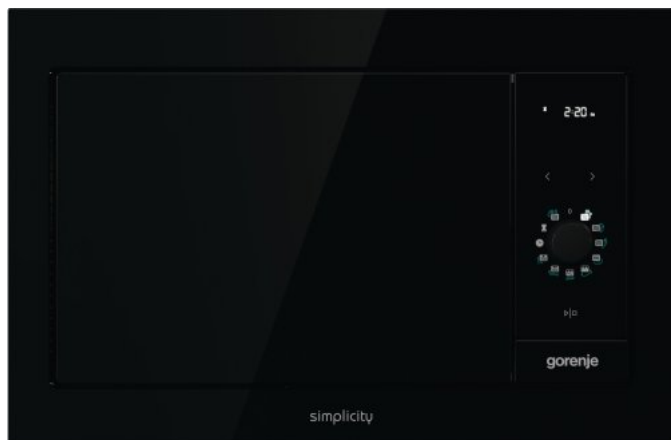

BM235G1SYB

gorenje
Life Simplified

Simplicity
COLLECTION

OPTIMAL

Čištění AquaClean

Automatické programy

Dětský zámek ChildLock

Gril

InoXTerior

Mikrovlny a gril

Bezpečnostní spínač

Inteligentní displej

SmartStart

Časovač

Dotykové ovládání

Otočný talíř

Barva: **Černá**

Trouba z nerezové oceli

Materiál dveří: **Sklo**

Materiál čelního panelu: **Sklo**

Způsob otevírání dveří: **Otevírání dveří tlačítkem**

Otevírání dveří: **Levé otvírání dveří**

Objem trouby: **23 l**

Počet stupňů výkonu: **5**

Mikrovlnný výkon: **900 W**

Výkon grilu: **1.200 W**

Technologie výroby mikrovln: **Standardní technologie (HTV)**

Typ mikrovlnní distribuce: **Otoční talíř**

Elektronické ovládání

Způsob ovládání: **Tlačítko, Dotykové ovládání**

Časový displej

SmartControl

LogicalChoice - jednoduché a srozumitelné ovládání

Možnost vypnutí displeje

Zvukový signál: **Bez možnosti vypnutí**

Časový rozsah (min): **60 min**

Způsoby ohřevu:

Počet kombinací gril + mikrovlnný ohřev: **3**

Počet programů pro grilování: **1**

Kombinovaný ohřev: **Mikrovlnný ohřev + gril**

Odmrazování dle váhy

AquaClean funkce

AUTO menu

Počet přednastavených programů: **9**

Dětská pojistka

Bezpečnostní spínač

Otočný skleněný talíř

Průměr otočného talíře: **31,5 cm**

Grilovací rošt

Druh topného tělesa: **Quartzové topné těleso**

Úroveň hluku: **58 dB(A)re1pW**

Rozměry (šxvxh): **59,5 x 39 x 35,1 cm**

Rozměry zabaleného spotřebiče (šxvxh): **65,7 x 46,2 x 44,2 cm**

Rozměry pro zabudování (šxvxh) (min-max): **56-56,6 x 36,5-38 x 55 cm**

Netto hmotnost: **18 kg**

Brutto hmotnost: **19,9 kg**

Spotřeba elektrické energie v pohotovostním režimu: **1 W**

Příkon: **1.400 w**

Jištění: **0,8 A**

Art.nb.: **741150**

EAN kód: **3838782648267**

<https://www.gorenje.cz/product/741150>