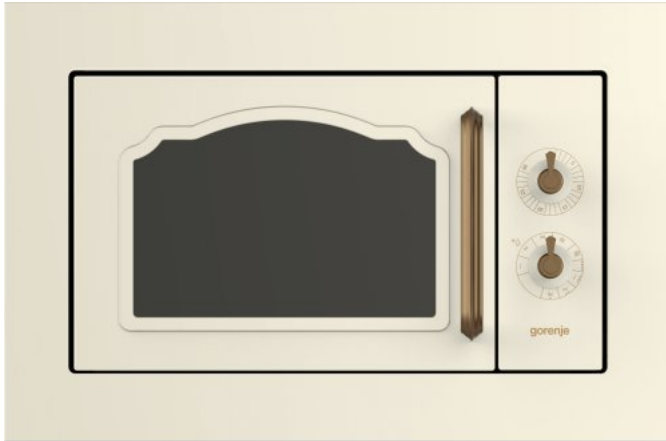

BM235CLI

gorenje
Life Simplified

DOSTUPNÁ 12/19

NA OBJEDNÁVKU

Barva: **Slonová kost**

Lakovaný

Materiál dveří: **Skleněné dveře**

Materiál čelního panelu: **Lakovaný čelní panel**