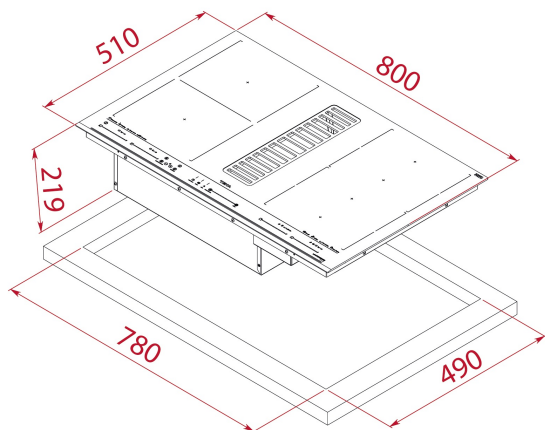

Keramické sklo, přední zkosená hrana

4 indukční varné flex zóny:

2x 228 x 200 mm

2x 235 x 188,5 mm

Speciální funkce vaření s teplotními čidly: vření,
rozpuštění, udržení teploty, grilování, smažení,

fritování, konfitování, pošírování, rychlý var

Indikátor nasycení filtru

Recirkulační set součástí

Maximální jmenovitý výkon: 7200 + 200 W

ROZMĚRY

Výška produktu (mm): 219

Šířka produktu (mm): 800

Hloubka produktu (mm): 510

Délka produktu (mm):

Čistá hmotnost (kg): 25

**TECHNICKÁ SPECIFIKACE**

Power rate (V): 220-240

Frekvence (hz): 50/60

Maximální jmenovitý výkon (W): 7200 (IH) + 200 (AH)

BARVY

112730000

Černá